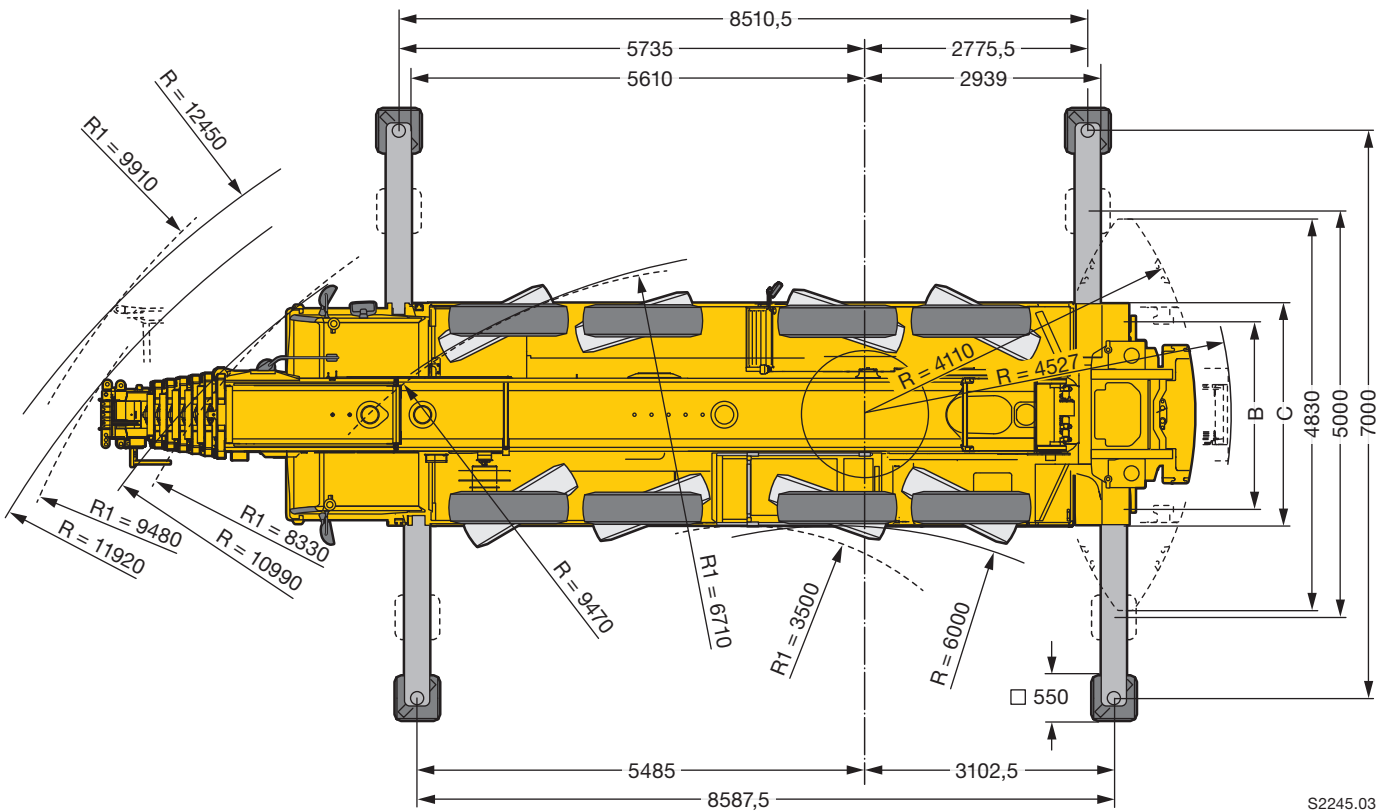

Maße
Dimensions
Encombremet • Dimensioni
Dimensiones • Габариты крана

S2245.03

R₁ = Allradlenkung · All-wheel steering · Direction toutes roues · Tutti gli assi sterzanti · Dirección en todos los ejes · Поворот всеми колесами

	Maße · Dimensions · Encombremet · Dimensioni · Dimensiones · Размеры mm										
	A	A	B	C	D	E	F	G	H	I	K
		100 mm*									
385/95 R 25 (14.00 R 25)	3950	3850	2313	2750	3667	1890	375	10°	11°	18°	16°
445/95 R 25 (16.00 R 25)	4000	3900	2301	2750	3717	1940	425	11°	13°	20°	17°
525/80 R 25 (20.5 R 25)	4000	3900	2363	2890	3717	1940	425	11°	13°	20°	17°

* abgeseht · lowered · abaissé · abbassato · suspensión abajo · шасси осажено

Traglasten

Lifting capacities

Forces de levage • Portate

Tablas de carga • Грузоподъемность

T

11,5 – 60 m

EN