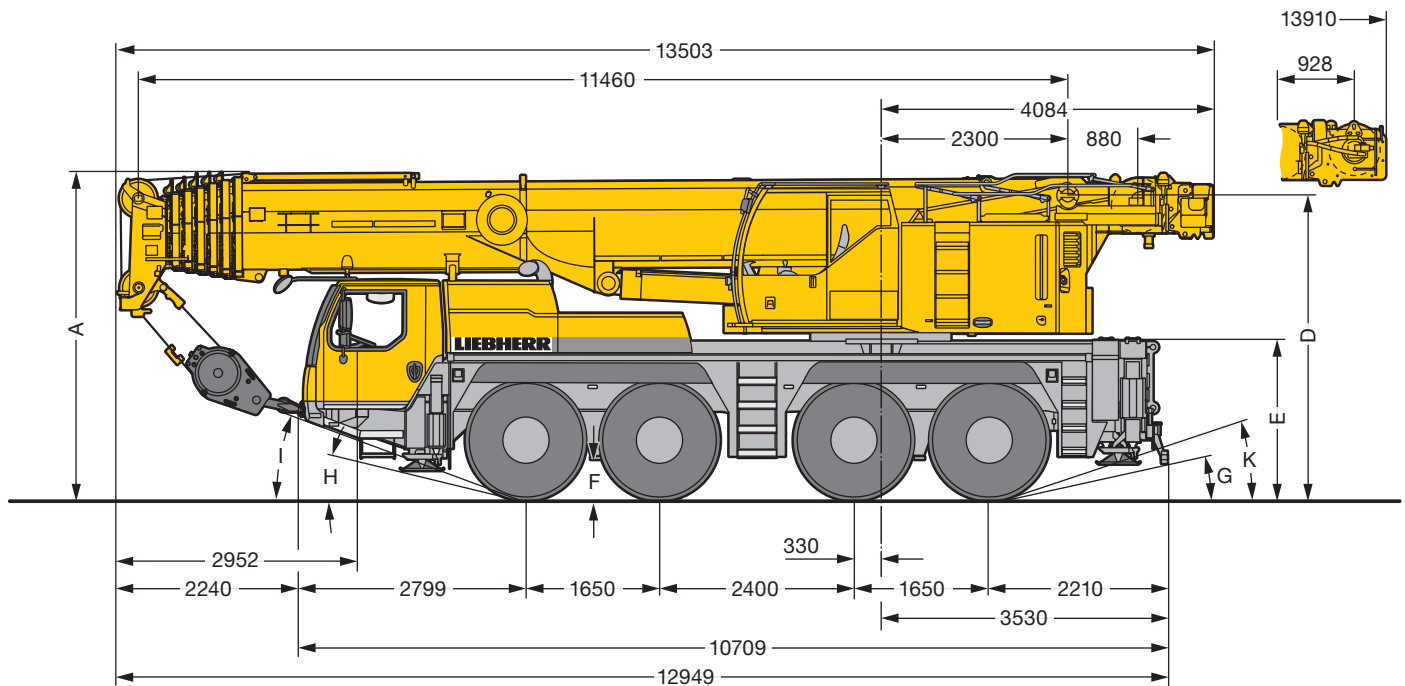

Maße
Dimensions
Encombremet • Dimensioni
Dimensiones • Габариты крана

S2245.03

R₁ = Allradlenkung · All-wheel steering · Direction toutes roues · Tutti gli assi sterzanti · Dirección en todos los ejes · Поворот всеми колесами

	Maße · Dimensions · Encombremet · Dimensioni · Dimensiones · Размеры mm										
	A	A	B	C	D	E	F	G	H	I	K
		100 mm*									
385/95 R 25 (14.00 R 25)	3950	3850	2313	2750	3667	1890	375	10°	11°	18°	16°
445/95 R 25 (16.00 R 25)	4000	3900	2301	2750	3717	1940	425	11°	13°	20°	17°
525/80 R 25 (20.5 R 25)	4000	3900	2363	2890	3717	1940	425	11°	13°	20°	17°

* abgeseht · lowered · abaissé · abbassato · suspensión abajo · шасси осажено

Traglasten

Lifting capacities

Forces de levage • Portate

Tablas de carga • Грузоподъемность

T

11,5 – 60 m

EN