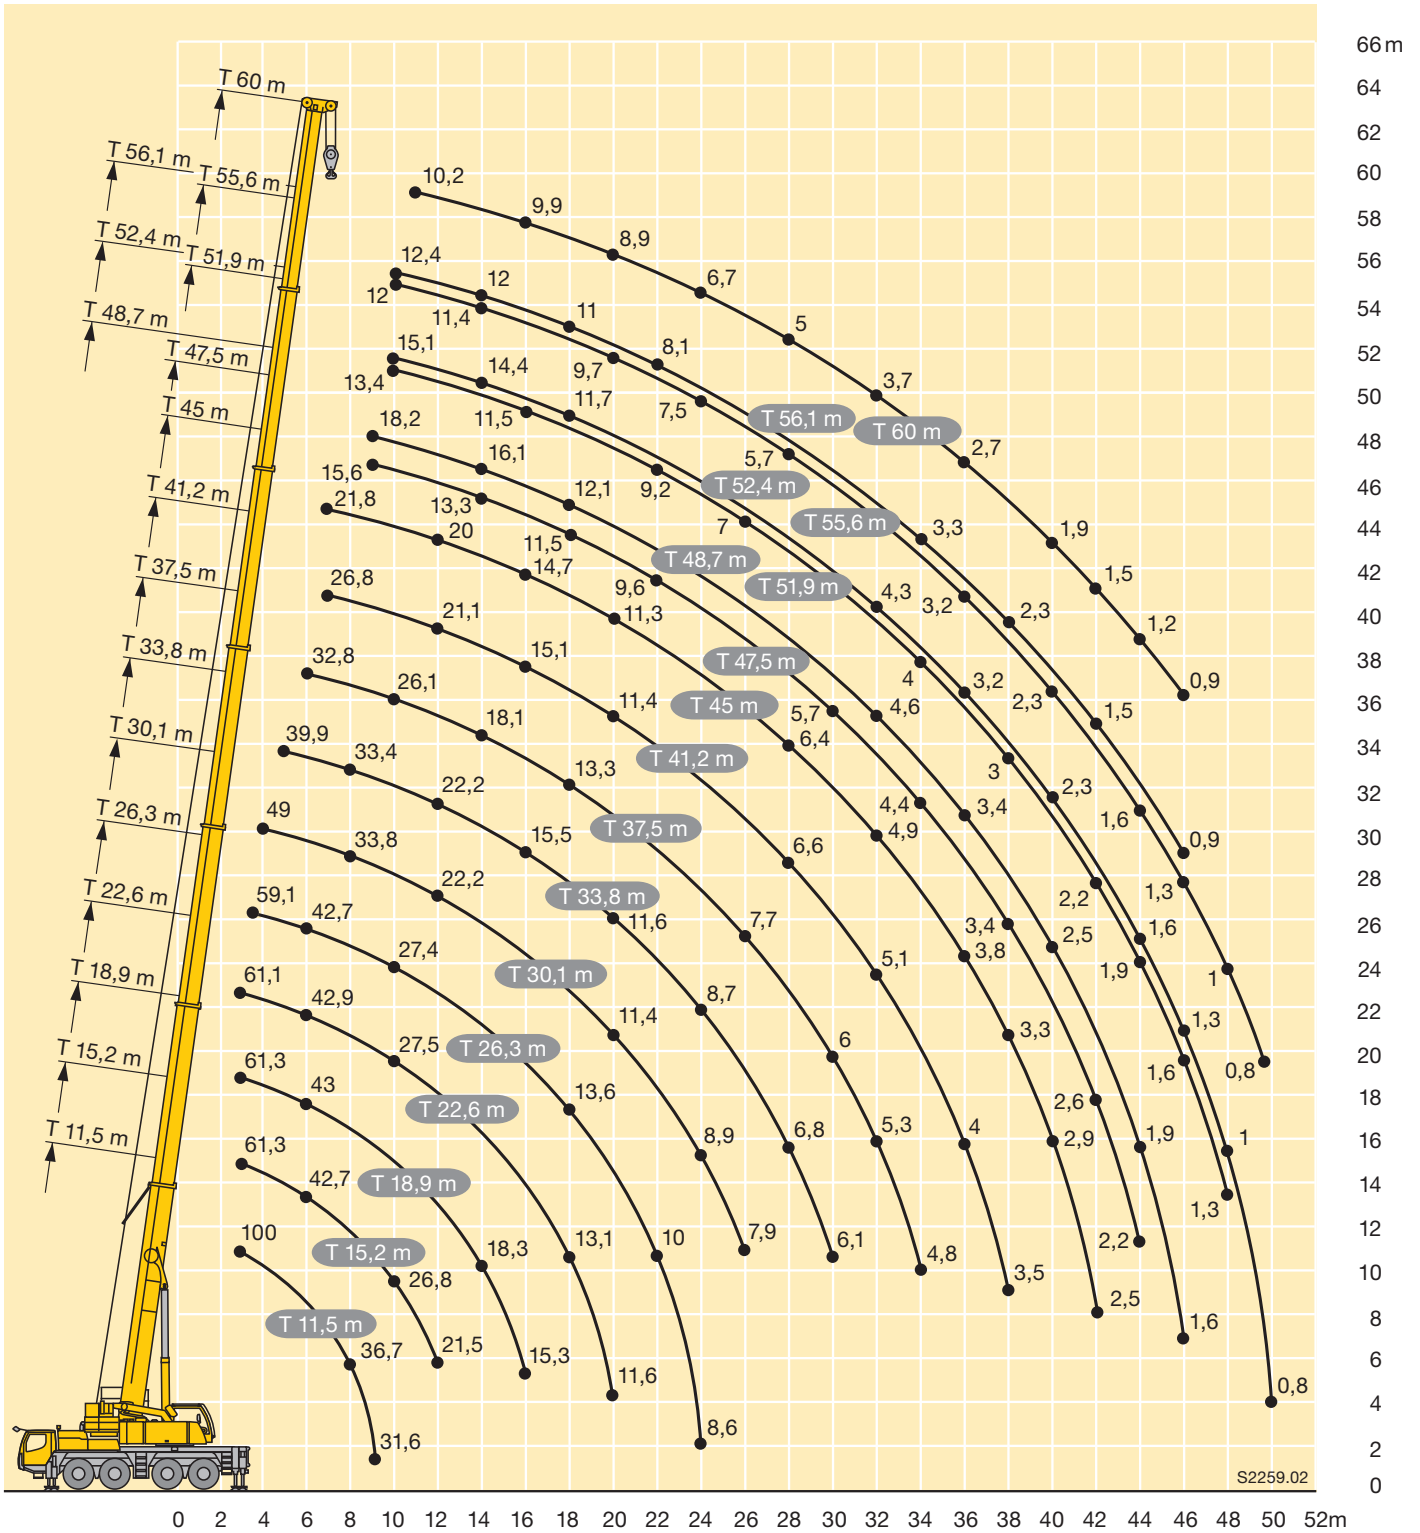

Traglasten

Lifting capacities

Forces de levage • Portate

Tablas de carga • Грузоподъемность

T

11,5 – 60 m

EN

m	m																m	
	11,5	15,2	18,9	22,6	26,3	30,1	33,8	37,5	41,2	45	47,5	48,7	51,9	52,4	55,6	56,1		60
3	100	61,4	61,3	61,3	61,1													3
3,5	72,8	59,6	59,5	59,4	59,4	59,1												3,5
4	67,1	56,8	57	56,8	56,8	56,4	49											4
4,5	61,8	52,5	52,8	52,9	52,8	52,8	48,6											4,5
5	57,1	48,5	48,9	49	49,1	48,9	47,9	39,9										5
6	48,5	42,1	42,7	43	42,9	42,7	42,3	40,1	32,8									6
7	41,9	37	37,6	38,3	38,4	38,3	38	37,2	32,6	26,8	21,8							7
8	36,7	32,7	33,6	34,1	34,3	34,2	33,8	33,4	31,9	26,5	22,1							8
9	31,6	29,1	30,1	30,6	30,7	30,6	30,3	29,9	29	26	21,9	15,6	18,2					9
10			26,8	27,4	27,5	27,4	27	27	26,1	25	21,7	15,2	18	13,4	15,1	12	12,4	10
11			23,9	24,5	24,6	24,5	24,2	24,2	24	23,2	21,1	14,7	17,9	13,1	15	11,9	12,3	10,2
12			21,5	22,1	22,2	22,1	22,2	22,2	21,9	21,1	20	14,3	17,5	12,9	14,9	11,7	12,2	10,2
14				18,3	18,5	18,3	18,7	18,4	18,1	17,7	17,1	13,3	16,1	12,2	14,4	11,4	12	10
16				15,3	15,5	15,9	15,8	15,5	15,5	15,1	14,7	12,4	14,1	11,5	13,2	10,9	11,6	9,9
18					13,1	13,6	13,4	13,4	13,3	13,2	12,7	11,5	12,1	10,8	11,7	10,4	11	9,5
20					11,6	11,6	11,4	11,6	11,3	11,4	11,3	10,6	10,7	10	10,2	9,7	9,4	8,9
22						10	10,2	10,1	10	9,9	9,7	9,6	9,3	9,2	8,8	8,6	8,1	7,8
24							8,6	8,9	8,7	8,8	8,5	8,4	8,4	8,1	8	7,6	7,5	7
26								7,9	7,8	7,7	7,5	7,3	7,4	7	6,7	6,5	6	5,8
28									6,8	6,8	6,6	6,4	6,4	6,1	6,2	5,8	5,7	5,2
30										6,1	6	5,8	5,6	5,7	5,3	5	5	4,5
32											5,3	5,1	4,9	5	4,6	4,3	4,4	3,9
34												4,8	4,5	4,3	4,4	4	3,7	3,3
36													4	3,8	3,8	3,4	3,5	2,7
38														3,5	3,3	3,4	3	2,3
40															2,9	2,9	2,5	1,9
42																2,5	2,6	1,5
44																	2,2	1,2
46																	1,6	0,9
48																		1,3
50																		0,8

* nach hinten - over rear - en arrière - sul posteriore - hacia atrás - стрела повернута назад

t_187_01425_00_000 / 187_00013_00_000

11,5 – 60 m

EN

m	m																m	
	11,5	15,2	18,9	22,6	26,3	30,1	33,8	37,5	41,2	45	47,5	48,7	51,9	52,4	55,6	56,1		60
3	67	65,5	62,5	62,2														3
3,5	61,3	61,2	60,9	61,1	58,9													3,5
4	56,1	56,1	55,9	56	55,6	49												4
4,5	51,7	52	52,1	52,2	52	48,6												4,5
5	47,8	48,2	48,3	48,4	48,2	47,1	39,9											5
6	41,3	41,9	42,2	42,2	41,9	41,2	39,4	32,8										6
7	35,6	36,6	37,2	37,3	37,2	36,3	33,9	31,4	26,8	21,8								7
8	30,4	31,6	32,2	32,3	32,2	30,6	29,2	28,1	26,2	22,1								8
9	26,4	27,6	28,2	28,3	28	27	26	24,4	23,1	21,6	15,6	18,2						9
10		24,1	24,8	25	24,4	24,1	22,8	22	20,7	19,7	15,2	17,8	13,4	15,1	12	12,4		10
11		21	21,7	21,9	21,6	21,4	20,3	19,6	18,7	17,8	14,7	16,7	13,1	15	11,9	12,3	10,2	11
12		18,1	18,9	19,1	19,6	19,1	18,5	17,8	17	16,2	14,3	15,3	12,9	14,2	11,7	12,2	10,2	12
14			14,7	15,4	15,4	15,2	15,4	14,9	14,3	13,7	13,3	12,9	12,2	12,3	11,4	11,3	10	14
16			11,8	12,4	12,5	12,8	12,6	12,5	12	11,4	11,3	10,7	10,6	10,1	9,8	9,3	8,8	16
18				10,3	10,3	10,6	10,5	10,4	10,1	9,6	9,5	9	8,9	8,5	8,2	7,7	7,3	18
20					8,7	8,7	8,9	8,8	8,7	8,6	8,2	8,1	7,6	7,5	7,1	6,9	6,4	20
22						7,4	7,6	7,5	7,4	7,3	7	6,9	6,4	6,4	6	5,9	5,4	22
24							6,4	6,5	6,4	6,2	6	6	5,5	5,1	4,9	4,4	4,2	24
26								5,7	5,6	5,5	5,3	5,1	4,7	4,6	4,3	4,2	3,7	26
28									4,8	4,7	4,5	4,3	4,4	3,9	3,9	3,6	3	28
30										4,2	4,1	3,9	3,7	3,3	3,3	3	2,4	30
32											3,5	3,3	3,1	3,1	2,7	2,4	1,9	32
34												3	2,8	2,6	2,2	2,3	2	34
36													2,4	2,1	2,2	1,8	1,6	36
38														2	1,8	1,8	1,4	38
40															1,4	1,5	1,1	40
42																1,1	1,2	42
44																	0,8	44

t_187_00014_00_000

S2259.02