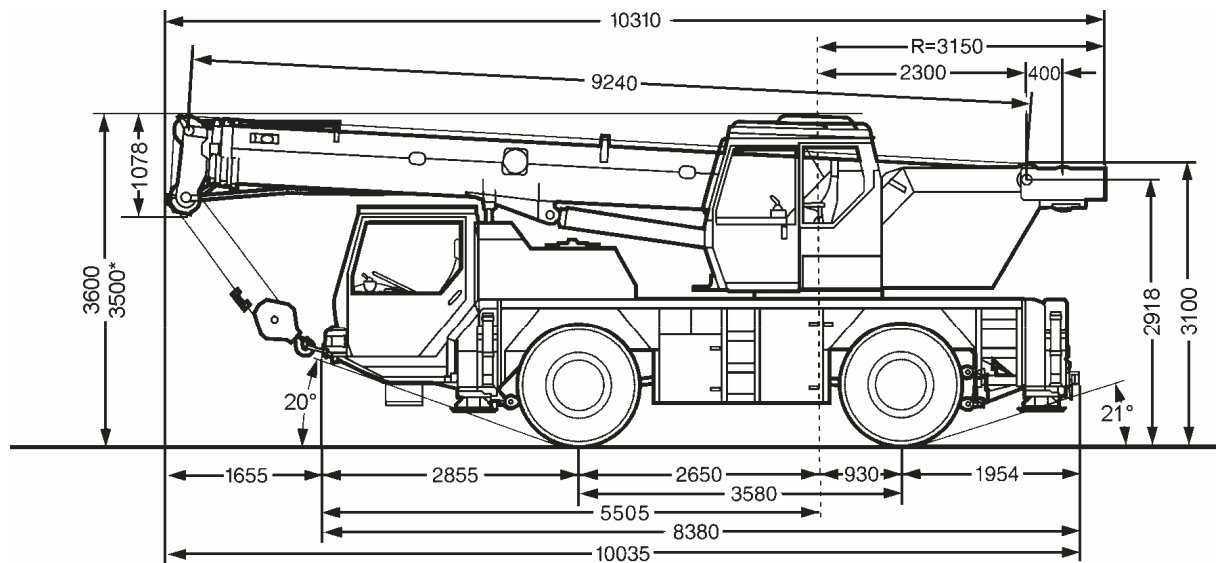

LIEBHERR LTM 1030 (35T)

*abgesenkt

R₁ = Allradlenkung

Mirosław Michałkiewicz
ul. Grenadierów 13
tel. kom.: 602-712-684
tel./fax: (0-81) 441-01-51

MKM Usługi dźwigowo – sprzętowe
Mirosław Michałkiewicz
ul. Grenadierów 13
tel. kom.: 602-712-684
tel./fax: (0-81) 441-01-51