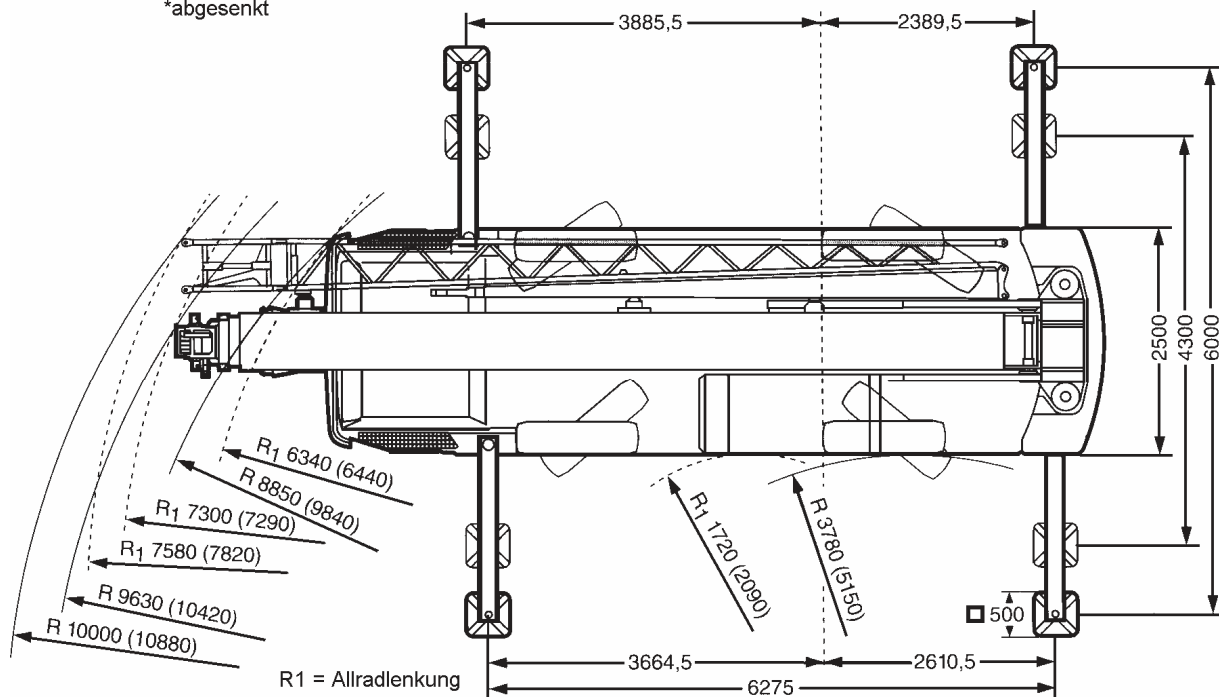

LIEBHERR LTM 1030 (35T)

*abgesenkt

R₁ = Allradlenkung

Mirosław Michałkiewicz
ul. Grenadierów 13
tel. kom.: 602-712-684
tel./fax: (0-81) 441-01-51

MKM Usługi dźwigowo – sprzętowe
Mirosław Michałkiewicz
ul. Grenadierów 13
tel. kom.: 602-712-684
tel./fax: (0-81) 441-01-51