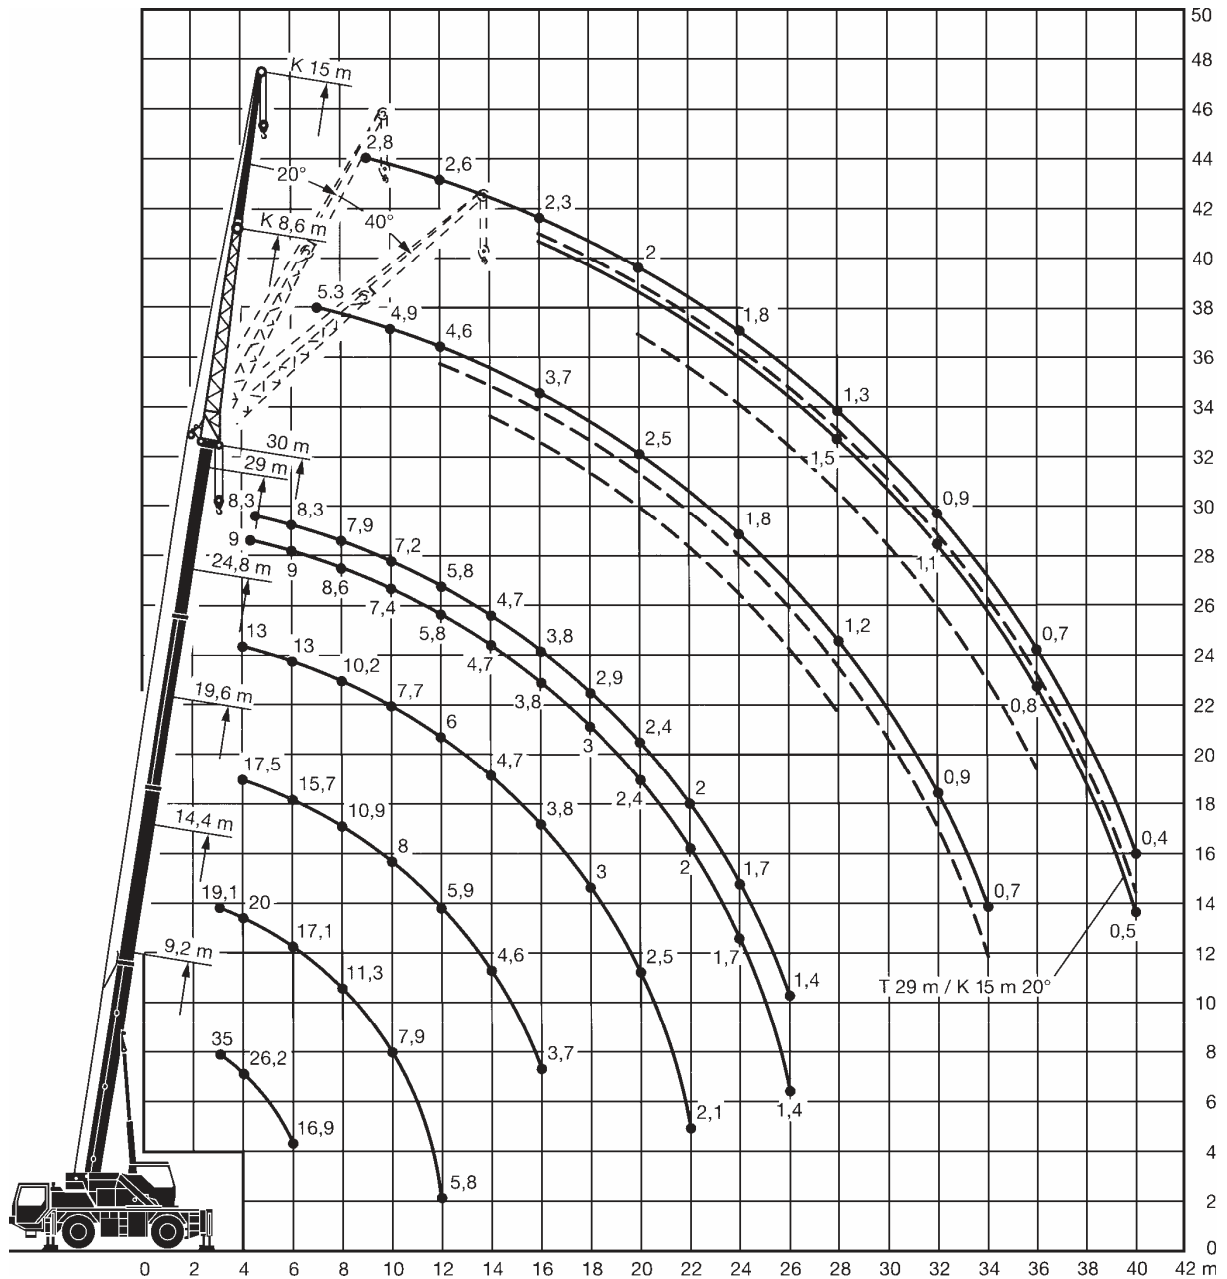

LIEBHERR LTM 1030 (35T)

*abgesenkt

R₁ = Allradlenkung

Mirosław Michałkiewicz
ul. Grenadierów 13
tel. kom.: 602-712-684
tel./fax: (0-81) 441-01-51

MKM Usługi dźwigowo – sprzętowe
Mirosław Michałkiewicz
ul. Grenadierów 13
tel. kom.: 602-712-684
tel./fax: (0-81) 441-01-51